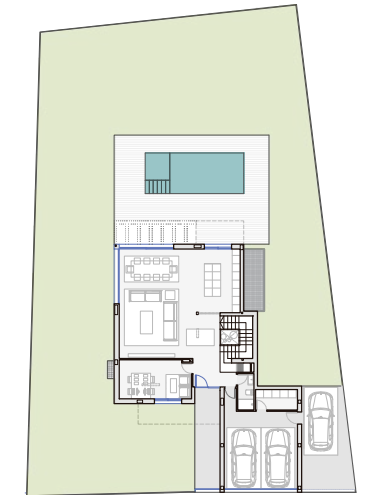

V1 MOON RESIDENCIAL

RESUMEN SUPERFICIES ÚTILES

Total superficie útil interior	322.18 m ²
Total superficie útil exterior	100.01 m ²
Total superficie útil vivienda	422.19 m ²

RESUMEN SUPERFICIES CONSTRUIDAS

Total superficie construida interior	380.80 m ²
Total superficie construida exterior	104.82 m ²
Total superficie construida vivienda	485.62 m ²

Jardín	456.02 m ²
Piscina	21.74 m ²
Aparcamiento exterior	26.08 m ²

SUPERFICIE TOTAL PARCELA PRIVADA: 750.59 m²

LOCALIZACIÓN

PLANTA SÓTANO

PLANTA BAJA

PLANTA PRIMERA