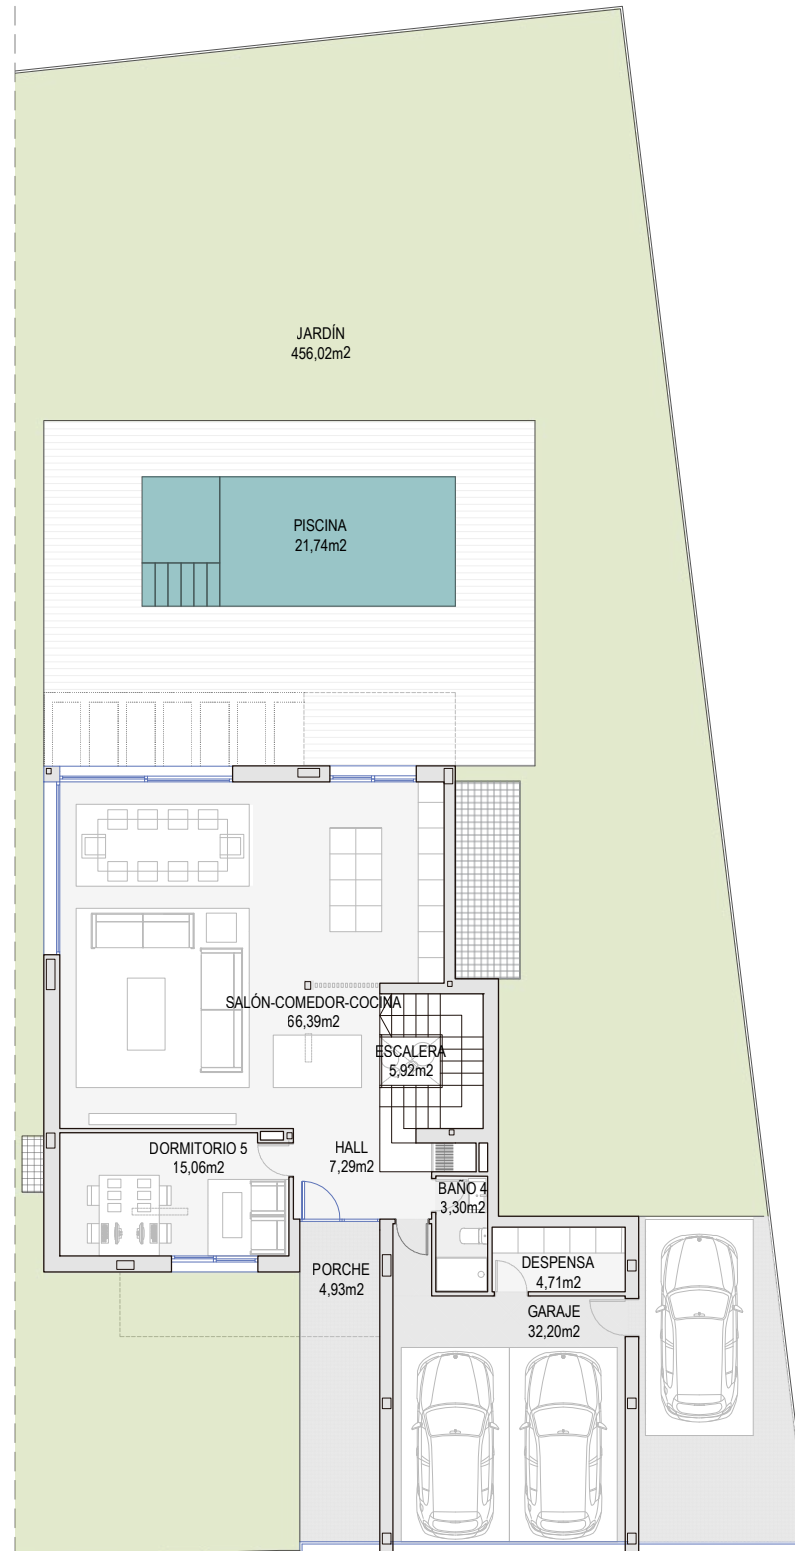

V1 MOON RESIDENCIAL

RESUMEN SUPERFICIES ÚTILES

Total superficie útil interior	322.18 m ²
Total superficie útil exterior	100.01 m ²
Total superficie útil vivienda	422.19 m ²

RESUMEN SUPERFICIES CONSTRUIDAS

Total superficie construida interior	380.80 m ²
Total superficie construida exterior	104.82 m ²
Total superficie construida vivienda	485.62 m ²

Jardín	456.02 m ²
Piscina	21.74 m ²
Aparcamiento exterior	26.08 m ²

SUPERFICIE TOTAL PARCELA PRIVADA: 750.59 m²

LOCALIZACIÓN

PLANTA SÓTANO

PLANTA BAJA

PLANTA PRIMERA