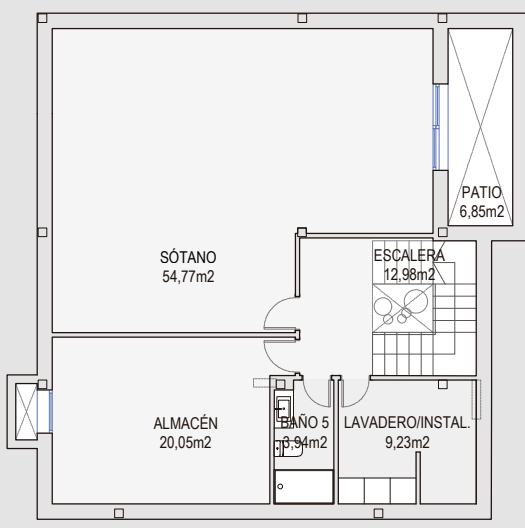

V1 MOON RESIDENCIAL

RESUMEN SUPERFICIES ÚTILES

Total superficie útil interior	322.18 m ²
Total superficie útil exterior	100.01 m ²
Total superficie útil vivienda	422.19 m ²

RESUMEN SUPERFICIES CONSTRUIDAS

Total superficie construida interior	380.80 m ²
Total superficie construida exterior	104.82 m ²
Total superficie construida vivienda	485.62 m ²

Jardín	456.02 m ²
Piscina	21.74 m ²
Aparcamiento exterior	26.08 m ²

SUPERFICIE TOTAL PARCELA PRIVADA: 750.59 m²

LOCALIZACIÓN

PLANTA SÓTANO

PLANTA BAJA

PLANTA PRIMERA