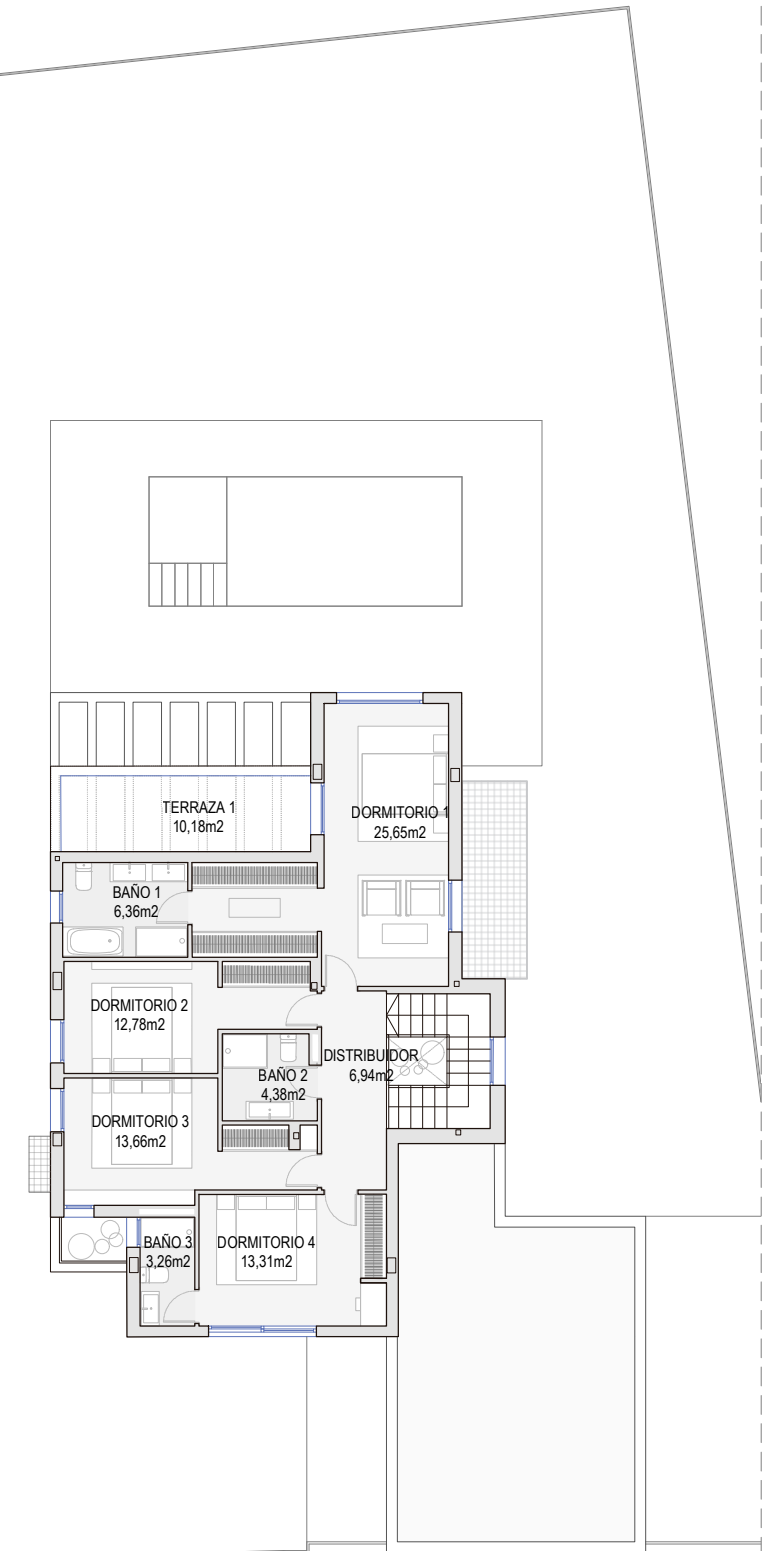

V1 MOON RESIDENCIAL

RESUMEN SUPERFICIES ÚTILES

Total superficie útil interior	322.18 m ²
Total superficie útil exterior	100.01 m ²
Total superficie útil vivienda	422.19 m ²

RESUMEN SUPERFICIES CONSTRUIDAS

Total superficie construida interior	380.80 m ²
Total superficie construida exterior	104.82 m ²
Total superficie construida vivienda	485.62 m ²

Jardín	456.02 m ²
Piscina	21.74 m ²
Aparcamiento exterior	26.08 m ²

SUPERFICIE TOTAL PARCELA PRIVADA: 750.59 m²

LOCALIZACIÓN

PLANTA SÓTANO

PLANTA BAJA

PLANTA PRIMERA