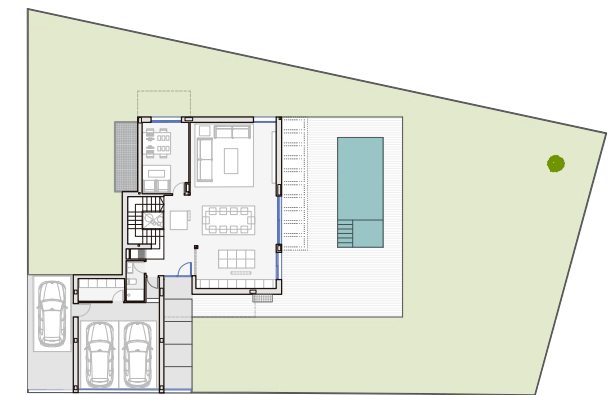

V6 MOON RESIDENCIAL

RESUMEN SUPERFICIES ÚTILES

Total superficie útil interior	322.12 m ²
Total superficie útil exterior	123.66 m ²
Total superficie útil vivienda	445.78 m ²

RESUMEN SUPERFICIES CONSTRUIDAS

Total superficie construida interior	380.83 m ²
Total superficie construida exterior	127.99 m ²
Total superficie construida vivienda	508.82 m ²

Jardín	459.21 m ²
Piscina	21.74 m ²
Aparcamiento exterior	23.35 m ²

SUPERFICIE TOTAL PARCELA PRIVADA: 773.89 m²

LOCALIZACIÓN