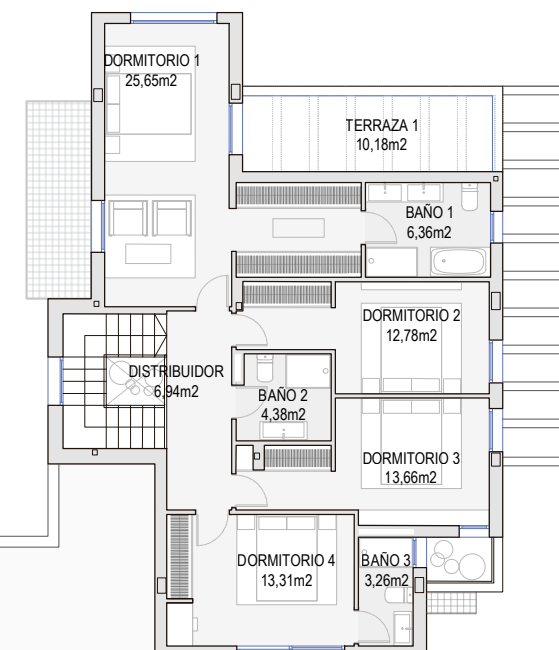

V7 MOON RESIDENCIAL

RESUMEN SUPERFICIES ÚTILES

Total superficie útil interior	322.13 m²
Total superficie útil exterior	123.70 m²
Total superficie útil vivienda	445.83 m²

RESUMEN SUPERFICIES CONSTRUIDAS

Total superficie construida interior	380.81 m²
Total superficie construida exterior	128.46 m²
Total superficie construida vivienda	509.27 m²

Jardín	458.21 m²
Piscina	21.74 m²
Aparcamiento exterior	24.98 m²

SUPERFICIE TOTAL PARCELA PRIVADA: 774.25 m²

LOCALIZACIÓN

PLANTA SÓTANO

PLANTA BAJA

PLANTA PRIMERA