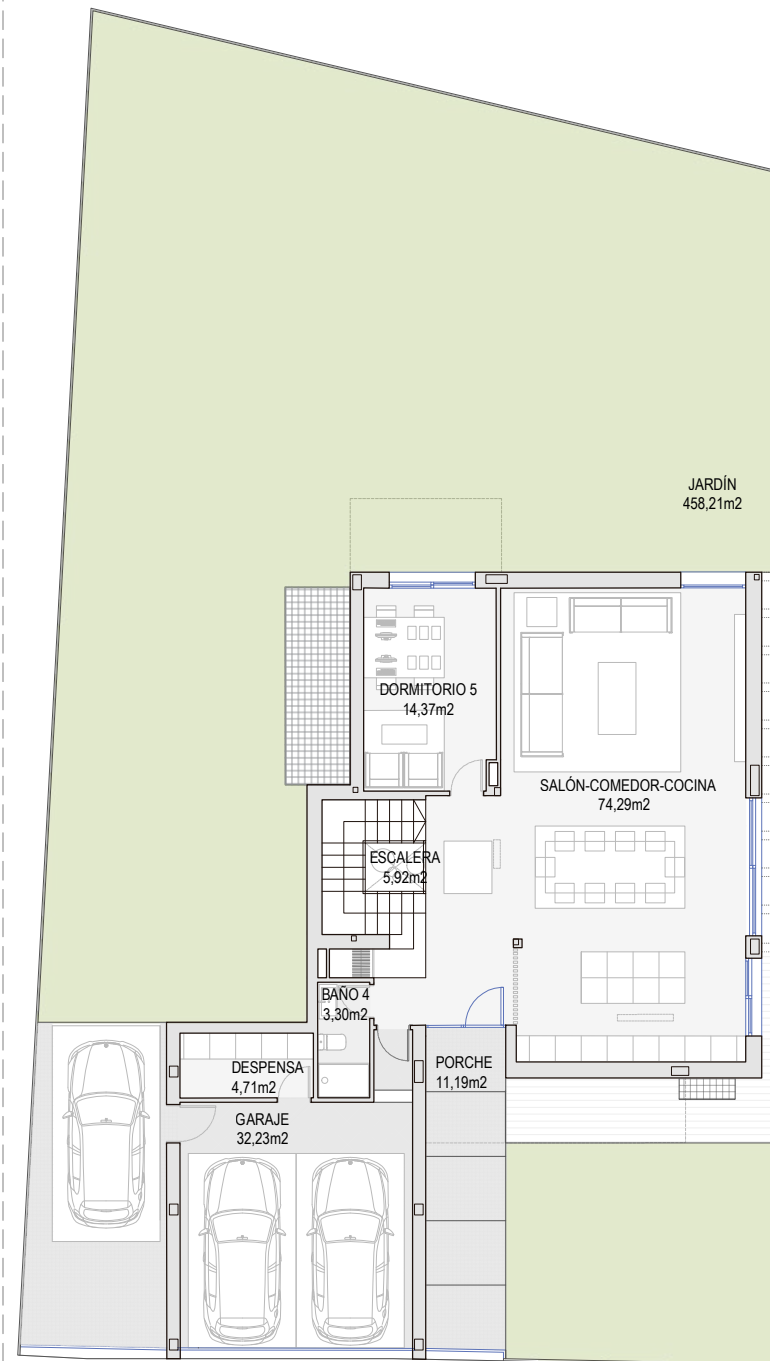

V7 MOON RESIDENCIAL

RESUMEN SUPERFICIES ÚTILES

Total superficie útil interior	322.13 m²
Total superficie útil exterior	123.70 m²
Total superficie útil vivienda	445.83 m²

RESUMEN SUPERFICIES CONSTRUIDAS

Total superficie construida interior	380.81 m²
Total superficie construida exterior	128.46 m²
Total superficie construida vivienda	509.27 m²

Jardín	458.21 m²
Piscina	21.74 m²
Aparcamiento exterior	24.98 m²

SUPERFICIE TOTAL PARCELA PRIVADA: 774.25 m²

LOCALIZACIÓN

PLANTA SÓTANO

PLANTA BAJA

PLANTA PRIMERA