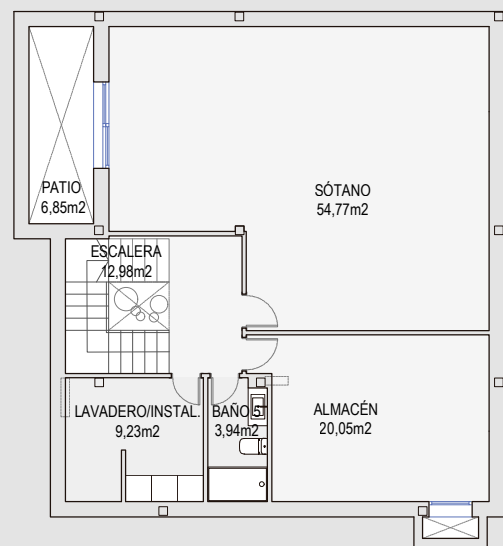

V7 MOON RESIDENCIAL

RESUMEN SUPERFICIES ÚTILES

Total superficie útil interior	322.13 m²
Total superficie útil exterior	123.70 m²
Total superficie útil vivienda	445.83 m²

RESUMEN SUPERFICIES CONSTRUIDAS

Total superficie construida interior	380.81 m²
Total superficie construida exterior	128.46 m²
Total superficie construida vivienda	509.27 m²

Jardín	458.21 m²
Piscina	21.74 m²
Aparcamiento exterior	24.98 m²

SUPERFICIE TOTAL PARCELA PRIVADA: 774.25 m²

LOCALIZACIÓN

PLANTA SÓTANO

PLANTA BAJA

PLANTA PRIMERA