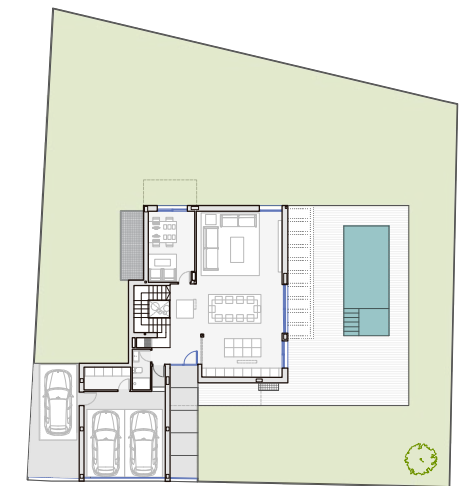

V7 MOON RESIDENCIAL

RESUMEN SUPERFICIES ÚTILES

Total superficie útil interior	322.13 m²
Total superficie útil exterior	123.70 m²
Total superficie útil vivienda	445.83 m²

RESUMEN SUPERFICIES CONSTRUIDAS

Total superficie construida interior	380.81 m²
Total superficie construida exterior	128.46 m²
Total superficie construida vivienda	509.27 m²

Jardín	458.21 m²
Piscina	21.74 m²
Aparcamiento exterior	24.98 m²

SUPERFICIE TOTAL PARCELA PRIVADA: 774.25 m²

LOCALIZACIÓN

PLANTA SÓTANO

PLANTA BAJA

PLANTA PRIMERA